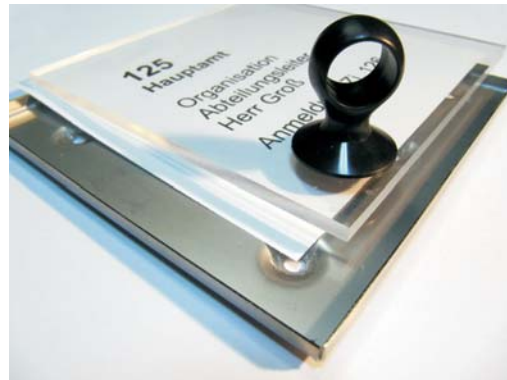

TS 2

Zwei Scheiben Acryl- oder Sicherheitsglas
Drehteile in verschiedenen Ausführungen
Wand- oder Stechschild
Texteinlage oder Direktbeschriftung

Berghold & Gamper
GmbH
Leit- und
Orientierungssysteme

Filderhauptstraße 61 A
70599 Stuttgart
Tel 0711/45114-0
Fax 0711/4511440
info@bg-gmbh.com
www.bg-gmbh.com

Türschilder

Wir liefern Ihnen Standardprodukte aller namhaften Hersteller sowie Sonderanfertigungen nach Ihren Wünschen.

TS 3

Edelstahl, allseitig gekantet
Acrylglasabdeckung
Austausch der Texteinlage mit Sauger